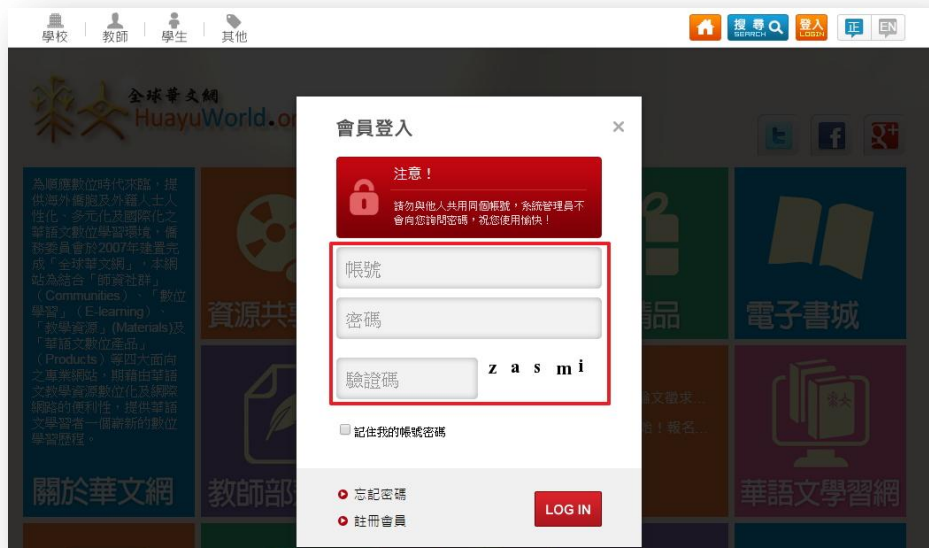

新版「全球華文網」使用手冊—首頁重要功能介紹

一、 登入、註冊會員及忘記密碼

僑務委員會為了順應數位學習趨勢，特別打造「全球華文網」，利用便捷的網路及數位教材，提供海內外華語教師、華裔青年及國際友人一個完善的數位學習平台。在享受「全球華文網」所有服務前，必須先登入「全球華文網」會員，隨著網站優化，申請會員也比過去來的更簡單、省時，而忘記密碼也能夠迅速查詢，降低登入難度。

1. 如何登入

請點選網站右上方「登入」按鈕，便會浮出登入視窗

如您已是全球華文網會員，請於登入視窗輸入「帳號」、「密碼」及左方顯示之「英文驗證碼」（五個隨機顯示之小寫英文字母），缺一則無法登入。

您也可勾選「記住我的帳號密碼」，省去下次重新輸入的時間

輸入完後點選「LOG IN」鍵，即可登入。

提醒您，如使用公共電腦，請勿勾選此功能，避免個資外洩。

2. 申請會員

首次使用全球華文網的朋友，請申請會員資格，方可使用全球華文網所有功能，如欲申請會員，請點選右上角「登入」按鈕，便會浮出登入視窗