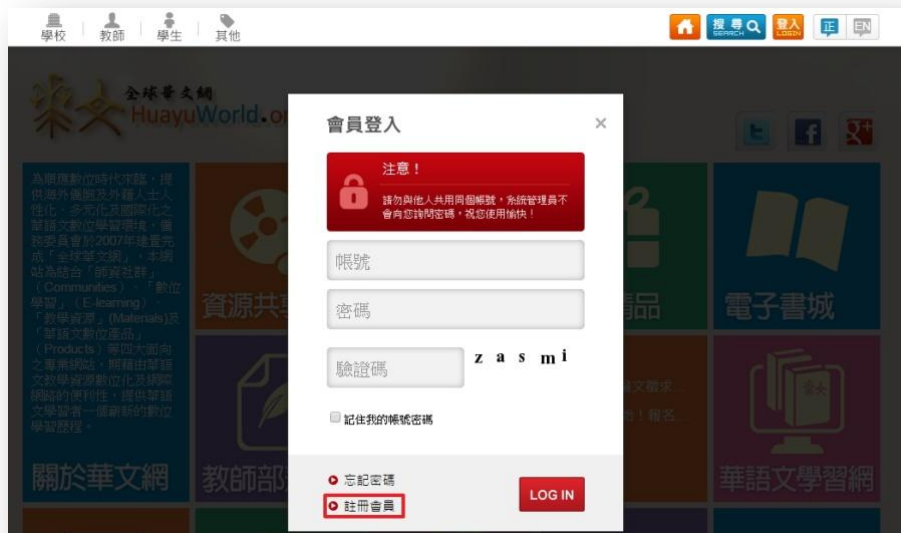

新版「全球華文網」使用手冊—首頁重要功能介紹

一、 登入、註冊會員及忘記密碼

僑務委員會為了順應數位學習趨勢，特別打造「全球華文網」，利用便捷的網路及數位教材，提供海內外華語教師、華裔青年及國際友人一個完善的數位學習平台。在享受「全球華文網」所有服務前，必須先登入「全球華文網」會員，隨著網站優化，申請會員也比過去來的更簡單、省時，而忘記密碼也能夠迅速查詢，降低登入難度。

1. 如何登入

請點選網站右上方「登入」按鈕，便會浮出登入視窗

如您已是全球華文網會員，請於登入視窗輸入「帳號」、「密碼」及左方顯示之「英文驗證碼」（五個隨機顯示之小寫英文字母），缺一則無法登入。

您也可勾選「記住我的帳號密碼」，省去下次重新輸入的時間

輸入完後點選「LOG IN」鍵，即可登入。

提醒您，如使用公共電腦，請勿勾選此功能，避免個資外洩。

2. 申請會員

首次使用全球華文網的朋友，請申請會員資格，方可使用全球華文網所有功能，如欲申請會員，請點選右上角「登入」按鈕，便會浮出登入視窗

請點選懸浮視窗下方的「註冊會員」連結，即可進入申請會員畫面

加入會員

「若您已為會員卻無法登入，您的帳號可能是舊站帳號請來信至客服信箱 (huayuworld@gmail.com)，由客服人員協助您啟動舊帳號。」

帳號 請使用小寫半形英文及數字的組合，且帳號開頭必須為英文，長度必須是6~15字元，勿使用特殊字元。

密碼 請使用小寫半形英文及數字的組合，且帳號開頭必須為英文，長度必須是6~15字元，勿使用特殊字元。