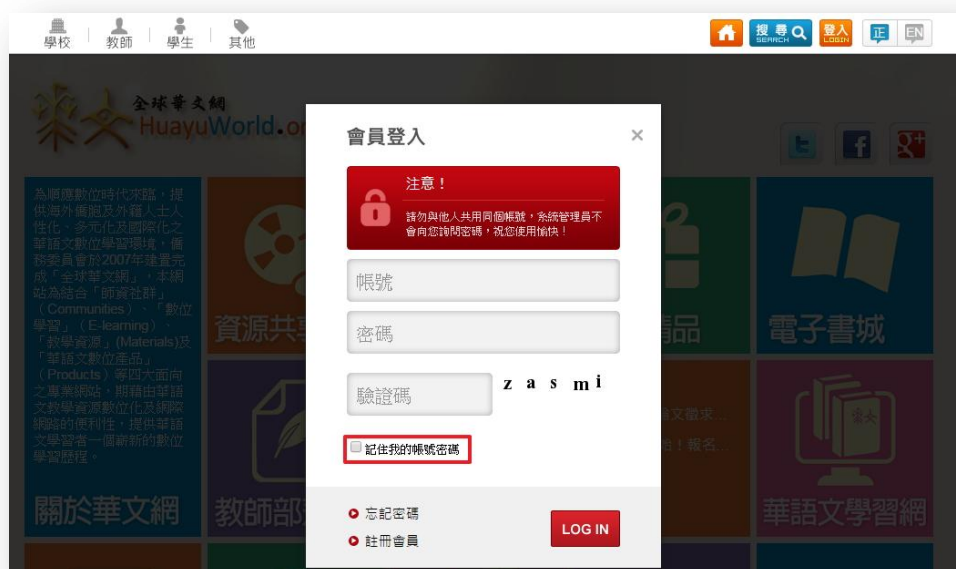

新版「全球華文網」使用手冊—首頁重要功能介紹

一、 登入、註冊會員及忘記密碼

僑務委員會為了順應數位學習趨勢，特別打造「全球華文網」，利用便捷的網路及數位教材，提供海內外華語教師、華裔青年及國際友人一個完善的數位學習平台。在享受「全球華文網」所有服務前，必須先登入「全球華文網」會員，隨著網站優化，申請會員也比過去來的更簡單、省時，而忘記密碼也能夠迅速查詢，降低登入難度。

1. 如何登入

請點選網站右上方「登入」按鈕，便會浮出登入視窗

如您已是全球華文網會員，請於登入視窗輸入「帳號」、「密碼」及左方顯示之「英文驗證碼」（五個隨機顯示之小寫英文字母），缺一則無法登入。

您也可勾選「記住我的帳號密碼」，省去下次重新輸入的時間

輸入完後點選「LOG IN」鍵，即可登入。

提醒您，如使用公共電腦，請勿勾選此功能，避免個資外洩。

2. 申請會員

首次使用全球華文網的朋友，請申請會員資格，方可使用全球華文網所有功能，如欲申請會員，請點選右上角「登入」按鈕，便會浮出登入視窗