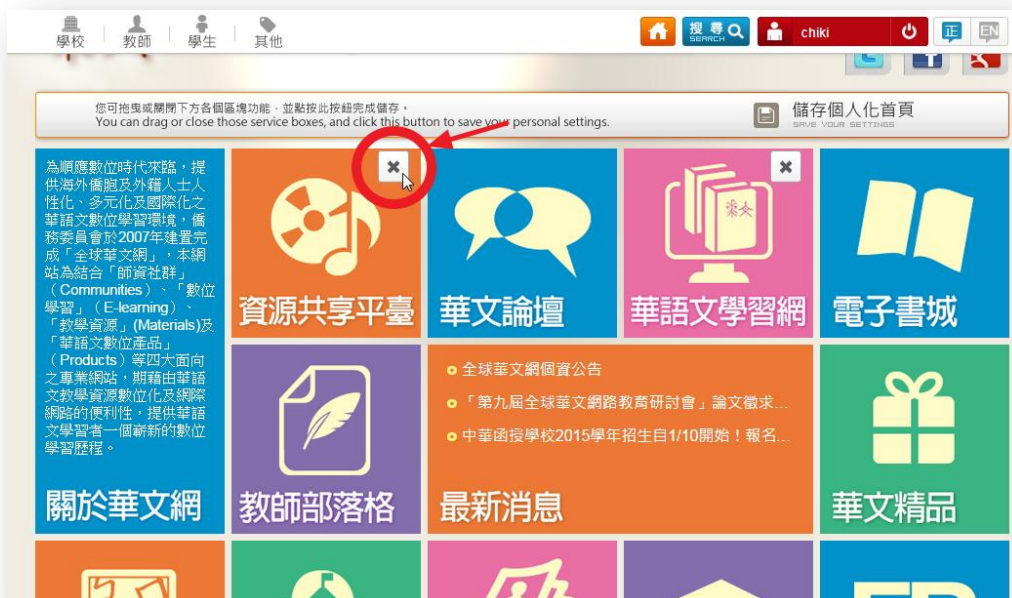

親愛的會員您好，如果您忘記您所設定的密碼，請填寫您註冊的帳號或信箱，並按下送出按鈕。系統將會寄送您的密碼至您註冊時使用的信箱。謝謝。

帳號

信箱

[送出](#)

請您輸入自己的帳號及註冊時所使用的信箱，系統將直接寄送密碼至您的信箱。提醒您，若您在未使用此功能時卻收到此信，請立即更換您的密碼，避免個資外洩。

4. 個人化首頁

新版「全球華文網」首頁改版，以「動態磚」為主，首頁提供華文網主要推出之服務，以方便會員快速連結。除此之外，會員還可設定「個人化首頁」，搬動磚的位置及關閉多餘的動態磚。

首先，請於登入華文網後，點選會員名稱，出現下拉式選單

請選擇「編輯個人化首頁」，便進入編輯畫面

您可以在這個畫面任意搬動每個磚的位置

如果有不需要的磚，您也可以按右上角的「X」關閉

已經被關閉的磚會呈現半透明狀，如果需要，可以點選右上角的「+」將其加回首頁

調整完成後，請點選右上方之「儲存個人化首頁」按鈕，您的個人化首頁即設定完畢。

5. 中英文切換、舊版網站連結及 Q&A

除正體中文外，全球華文網亦有英文版本，如需切換語言版本，請點選右上角「EN」鍵